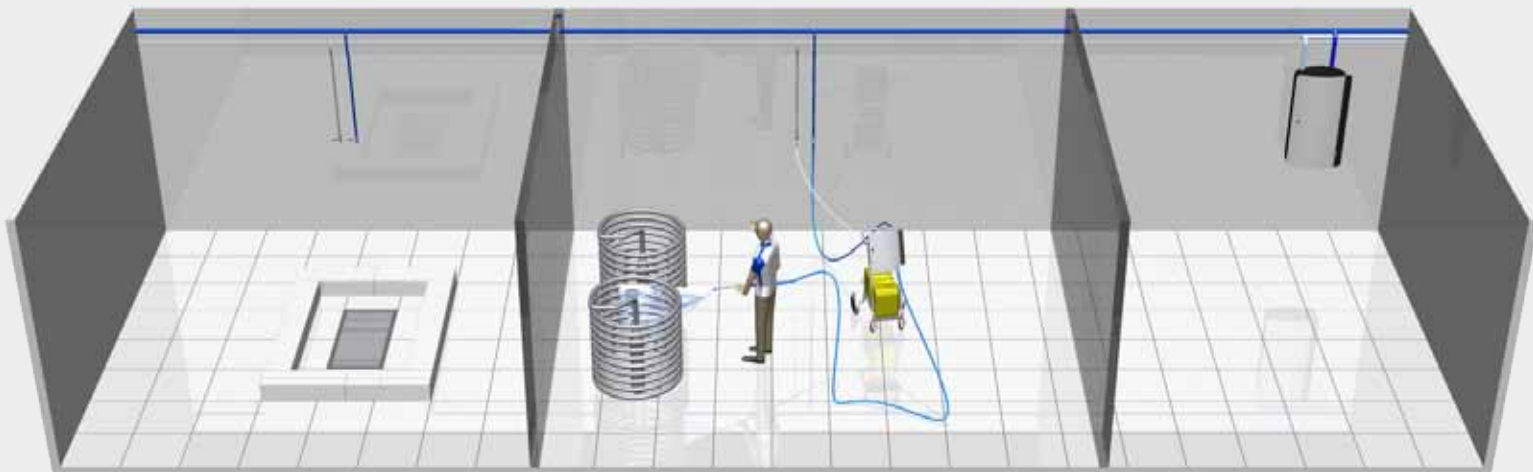

МОБИЛЬНАЯ ЧИСТКА

Оптимальная мобильная очистка поверхностей

Установка с мобильной спутниковой станцией

Установка с мобильной спутниковой станцией

Мобильные системы мойки-дезинфекции могут применяться на больших участках и создают оператору гибкие условия работы. Приступить к мойке и дезинфекции просто – нужен только доступ к трубопроводу с водой.

В системах мобильной мойки-дезинфекции вода под давлением нагнетается насосной станцией к патрубку, к которому присоединяют спутниковую

станцию. К спутниковой станции подсоединяют также подачу сжатого воздуха, что, в частности, обеспечивает оптимальное качество пены.

Спутниковые станции предлагаются в двух исполнениях: Tarvos с ручным переключателем рабочих режимов, и Mimas с пневматически управляемым переключателем. Как опция, – отдельный инжектор пены или дезинфекционного раствора с отдельным выпуском (к обеим моделям).

Автономная мобильная система мойки

Мобильная установка Voyager

В составе мобильной установки Voyager имеется интегрированный насос, повышающий давление поступающей из водопровода воды.

Выпуск-отвод воды размещают в удобных местах на участках, подлежащих санитарной обработке, поскольку для работы Voyager'у необходим подвод воды, электропитания и сжатого воздуха (К-моделям