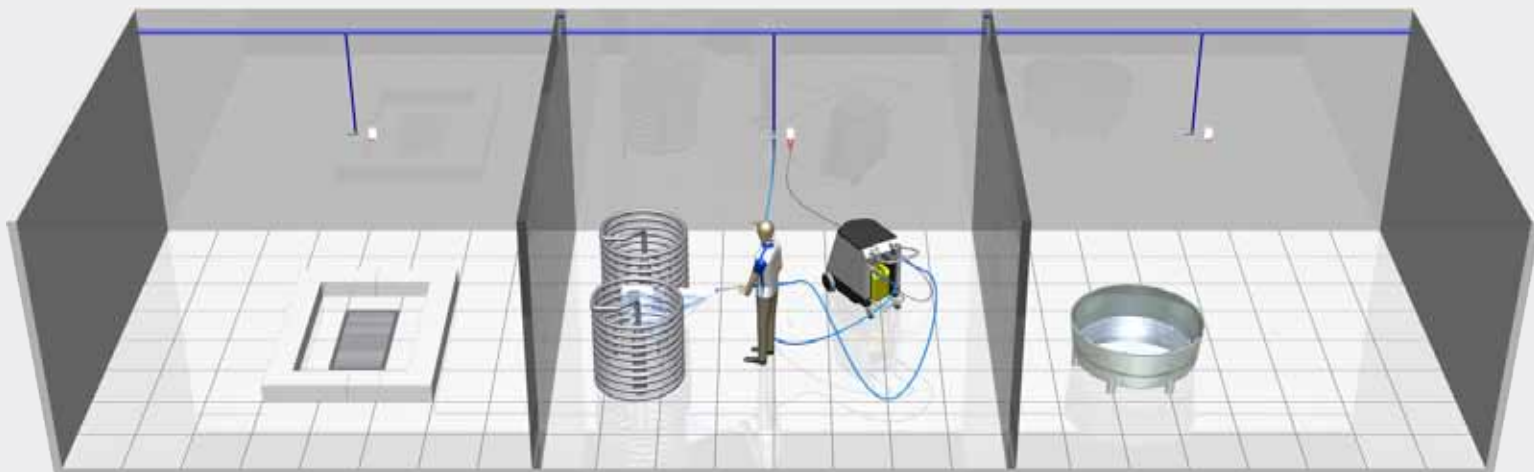

METIS

- Насосная станция
- Снабжает спутниковые станции водой под давлением
- Возможность интеграции спутника после ввода в эксплуатацию
- В исполнениях для трех или пяти одновременно работающих моечных постов

Автономная мобильная система мойки

Мобильная установка Voyager

В составе мобильной установки Voyager имеется интегрированный насос, повышающий давление поступающей из водопровода воды.

Выпуск-отвод воды размещают в удобных местах на участках, подлежащих санитарной обработке, поскольку для работы Voyager'у необходим подвод воды, электропитания и сжатого воздуха (К-моделям